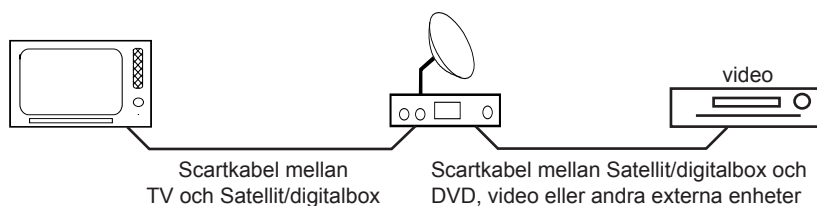

Tillbehör

Art nr	Beskrivning
283002	Slingkudde
283005	Kuddfodral till slingkudde
283220	Soffslinga inkl. förlängningssladd, 8+10 m
242401	13A, elektretmikrofon med kardborrefäste, kabel 3m
581050	Myggmikrofon, 3,5mm hane, kabel 1,5m
241501	13T, tryckzonsmikrofon, elektret, kabel 3m
281005	Förlängningssladd till mikrofon, kabel 3m
281006	Förlängningssladd till mikrofon, kabel 6m
281015	Audiosladd för koppling till stereo, 3,5mm till 2xRCA, kabel 1,5m